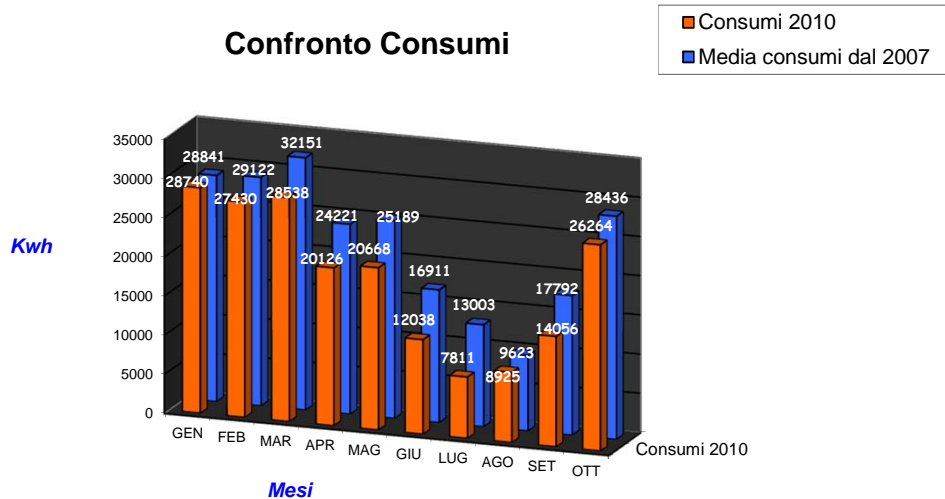

CONSUMI ELETTRICI

SEDE	anno
Media	2007/8/9
Consumi (kwh)	2010
Diminuzione %	

Pot Disp	GEN	FEB	MAR	APR	MAG	GIU	LUG	AGO	SET	OTT
155	28841	29122	32151	24221	25189	16911	13003	9623	17792	28436
155	28740	27430	28538	20126	20668	12038	7811	8925	14056	26264
	-0,35	-5,81	-11,24	-16,91	-17,95	-28,82	-39,93	-7,25	-21,00	-7,64

Confronto Consumi